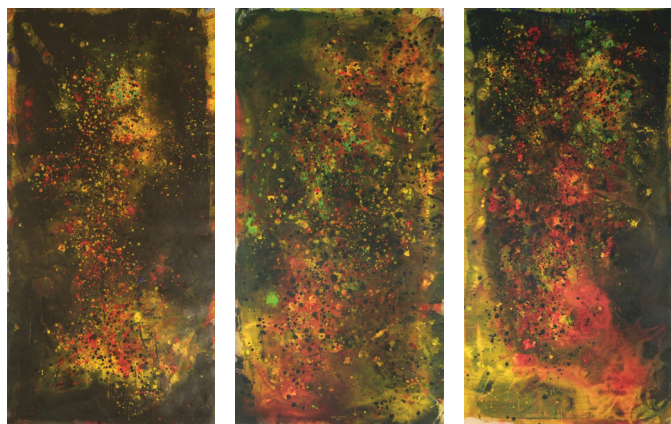

**Konsten är språket utan ord.** Det får vara oförutsägbart, känslösamt och väcka funderingar. Jag vet aldrig var måleriet kommer att landa när jag sätter igång.

Jag använder hela färgskalan. Ibland är det stilla och meditativt, ibland mer strukturerat. En lek med former. Tidvis skirt och sparsmakat, tidvis tjocka lager som krackelerar. Friheten att inte veta målet, inte ha en deadline. Bara hänga med.

### Ur serien Monokrom:

*Ibland är det lång startsträcka. Förbereda, sopa golvet, lägga ner lakan, sen målarduken. Känn efter vilka färger. Grönt i olika nyanser, blanda med vatten, medier, skaka burkar. Ta av sandalerna, det blir som en dans när skapandet sätter igång... sen tar det några dagar innan det torkar. Vad hade jag målat? Aah linden, vårdträdet i full blom, med bedövande doft och humlesurr. För en gångs skull fick verket namn - Unter den Linden.*